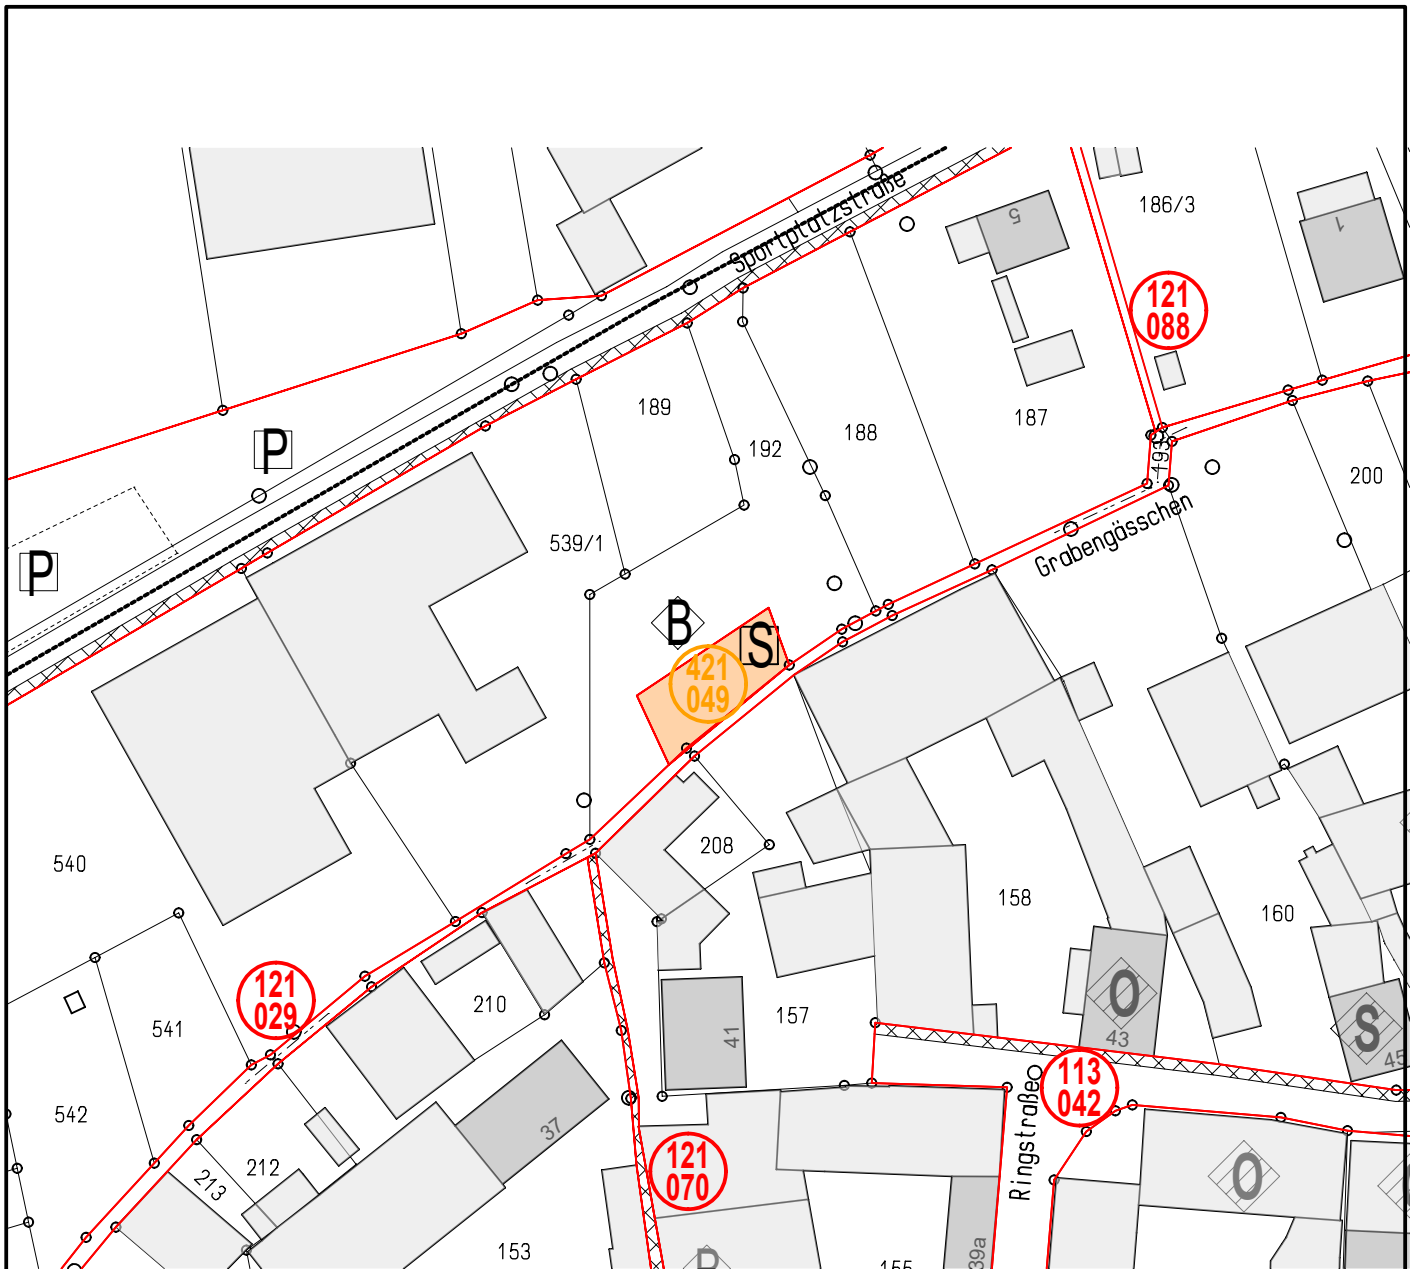

**Dorferneuerung Gollhofen 5**

421049	Spiel- u. Bolzplätze	0	Priorität 1
<b>Gänge: Aktionsstelle Norden</b>		0	

*Bearbeitungsstand 29.11.2022*

Gestaltung als "Fitness-Station" eines Parcours um Gollhofen mit möglichst naturnaher und unterhaltungsextensiver Ausstattung. Klare Abgrenzung zur Nachbarnutzung, z. B. mit Strauchpflanzung.

Maßnahmenfläche gesamt 180 m<sup>2</sup>  
Maßnahmenlänge gesamt 0 m

[REDACTED]			
[REDACTED]	[REDACTED]	[REDACTED]	[REDACTED]
[REDACTED]	[REDACTED]	[REDACTED]	[REDACTED]
[REDACTED]	[REDACTED]	[REDACTED]	[REDACTED]
[REDACTED]	[REDACTED]	[REDACTED]	[REDACTED]
[REDACTED]	[REDACTED]	[REDACTED]	[REDACTED]
[REDACTED]			
[REDACTED]	[REDACTED]	[REDACTED]	[REDACTED]
[REDACTED]	[REDACTED]	[REDACTED]	[REDACTED]
[REDACTED]	[REDACTED]	[REDACTED]	[REDACTED]

Dorferneuerung Gollhofen 5  
**MKZ 421 049**  
 Gängle  
 Aktionsstelle Norden

M 1:1000    29.11.2022

**L**  
**S**

**LIEBERGER  
 & SCHWARZ**

Ziegelhüttenweg 10  
 91438 Bad Windsheim  
 TEL 09841 - 3113  
 FAX 09841 - 799 52  
 info@liebberger-schwarz.de  
 www.liebberger-schwarz.de